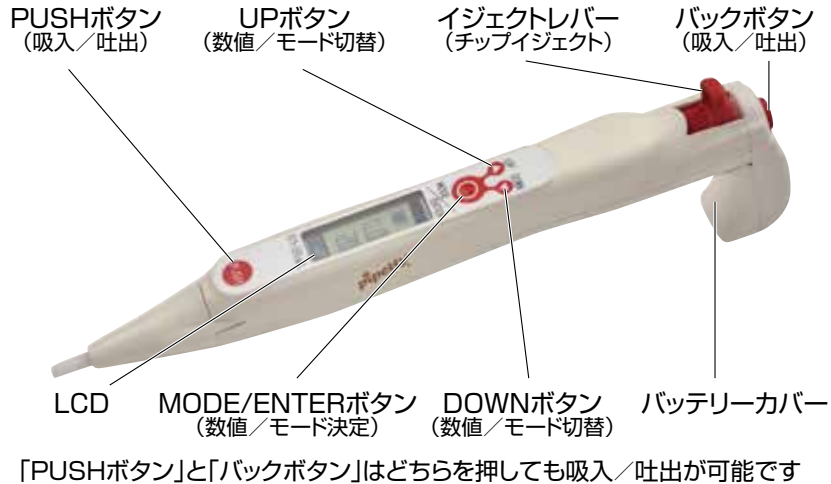

# pipetty クイックガイド

## 本体

## LCD表示内容